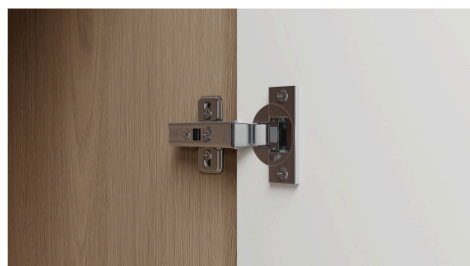

Дверной механизм

Механизм открытия дверей создан с учетом высоких стандартов качества, что обеспечивает его долговечность и надежность.