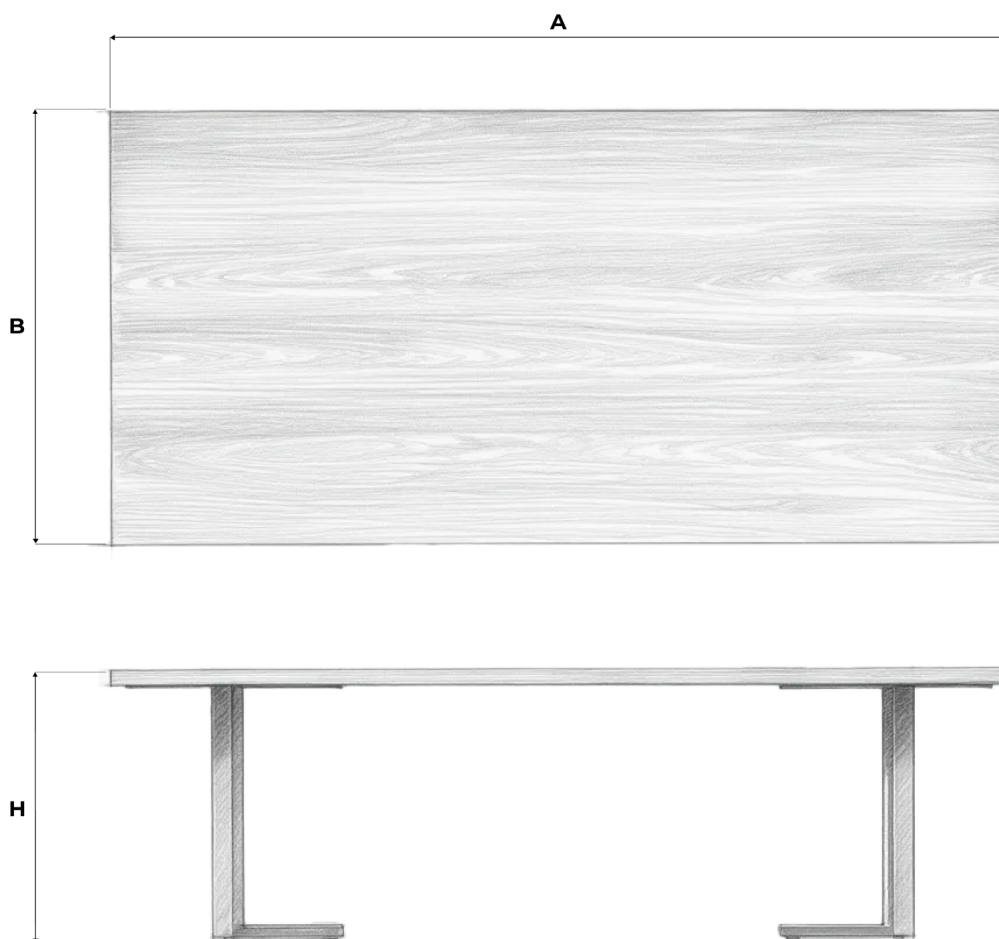

CAMMIT

SUMMIT

Технические характеристики

| Артикул | Кол-во опор | Модель | А, мм | В, мм | Н, мм | Толщина*, мм |
|------------|---|--------|-------|-------|-------|--------------|
| M02D190120 |  | САММИТ | 1900 | 1200 | 750 | 25-50 |
| M02D220120 | | САММИТ | 2200 | 1200 | 750 | 25-50 |
| M02D250120 | | САММИТ | 2500 | 1200 | 750 | 25-50 |
| M02D280120 |  | САММИТ | 2800 | 1200 | 750 | 25-50 |
| M02D300120 | | САММИТ | 3000 | 1200 | 750 | 25-50 |

ВАЖНО: При необходимости параметры стола могут изменяться, а так же материалы отделки и вся сопутствующая фурнитура

* Толщина столешницы

Схема изделия

Дополнительное оснащение

Встраиваемые электроблоки для максимального комфорта. Мы предлагаем опцию беспроводной зарядки для смартфонов, встраиваемые розетки и кабель-каналы, которые превращают стол в современную, эргономичную рабочую или гостевую зону, где все необходимое для подключения всегда под рукой. Также предусмотрен встраиваемый бортик для различных гаджетов.