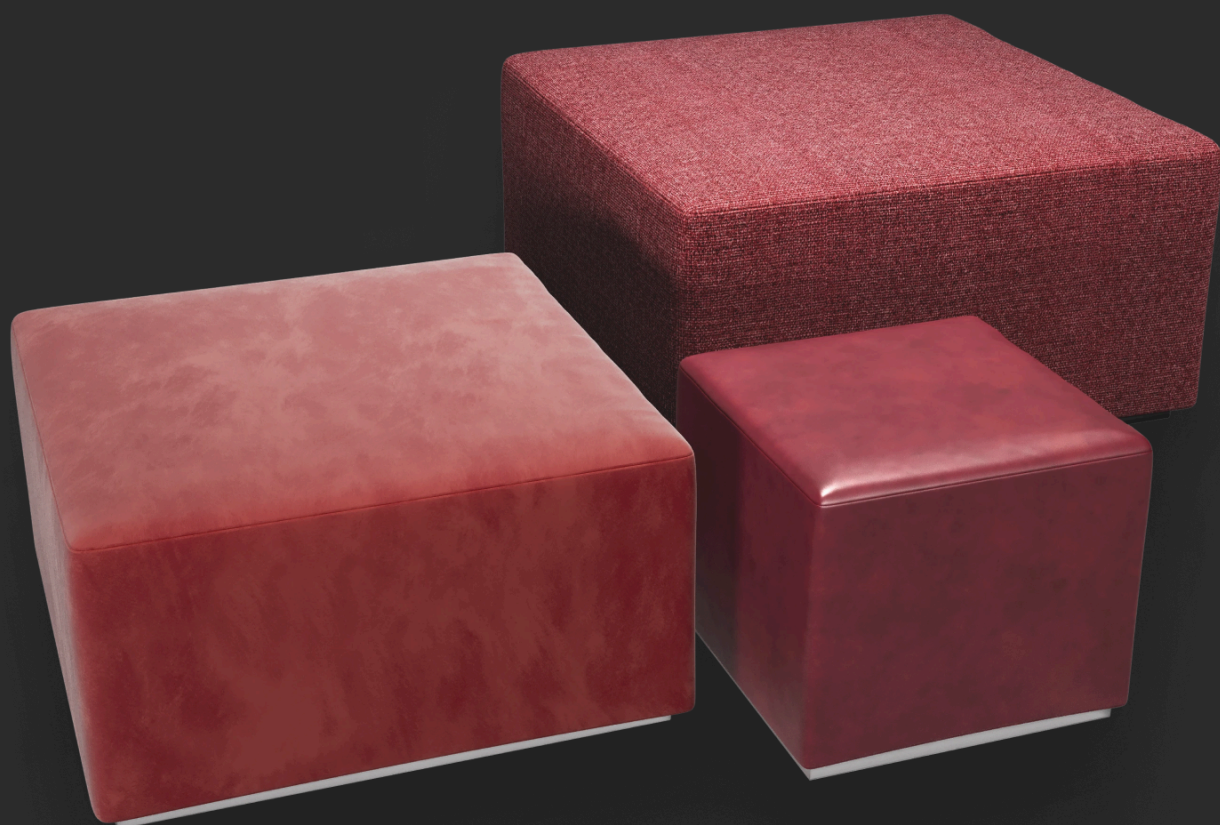

## Технические характеристики

Артикул	Модель	А, мм	В, мм	Н, мм
SF07D5050	ЛИНК	500	500	470
SF07D7070	ЛИНК	700	700	470
SF07D100100	ЛИНК	1000	1000	470
SF07D1001004	ЛИНК	1000	1000	400
SF07D10070	ЛИНК	1000	700	400

## Схема изделия

## Материал ткани

- Lazio
- Parma
- Coco
- Happy
- Diagonal
- Vertical
- Iguasu
- Omega
- Austin
- Piano
- Soul
- Afalin
- Cloud
- Clarins
- Laska
- Nessi
- Blaid
- Bonnevil
- Marino
- Novus
- Milano
- Rialto
- Paddington
- Sapa
- Mys
- Exen
- Mocka
- Mega
- Bonnevil
- Irbis
- Cano
- Noble
- Javari