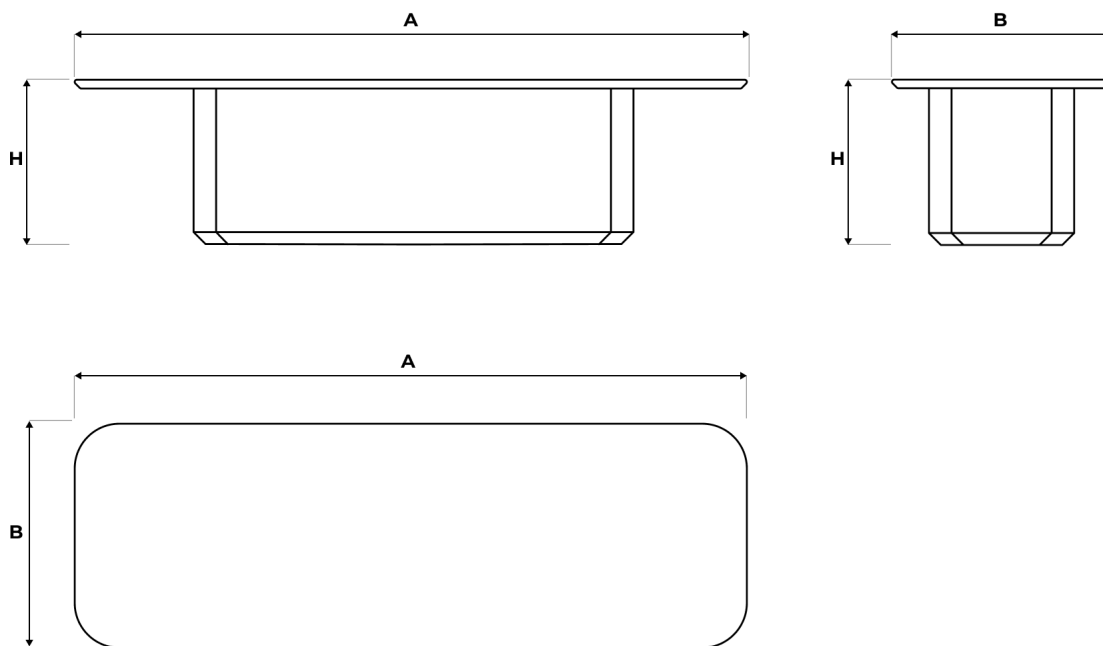

СИНТЕЗ

SYNTHESIS

Технические характеристики

Артикул	Модель	А, мм	В, мм	Н, мм	Толщина*, мм
M05D300120	СИНТЕЗ	3000	1200	750	50
M05D350120	СИНТЕЗ	3500	1200	750	50
M05D400150	СИНТЕЗ	4000	1500	750	50

ВАЖНО: При необходимости параметры стола могут изменяться, а так же материалы отделки и вся сопутствующая фурнитура

* Толщина столешницы

Схема изделия

Детали и дополнительное оборудование

Многофункциональность

“Синтез” больше чем стол. Это интегрированная технологическая платформа для переговоров, способная вместить и безупречно обслужить любые инженерные и цифровые решения: от систем скрытой коммутации и беспроводной зарядки до встроенных сенсорных панелей, систем видеоконференцсвязи и индивидуальных медиамодулей.