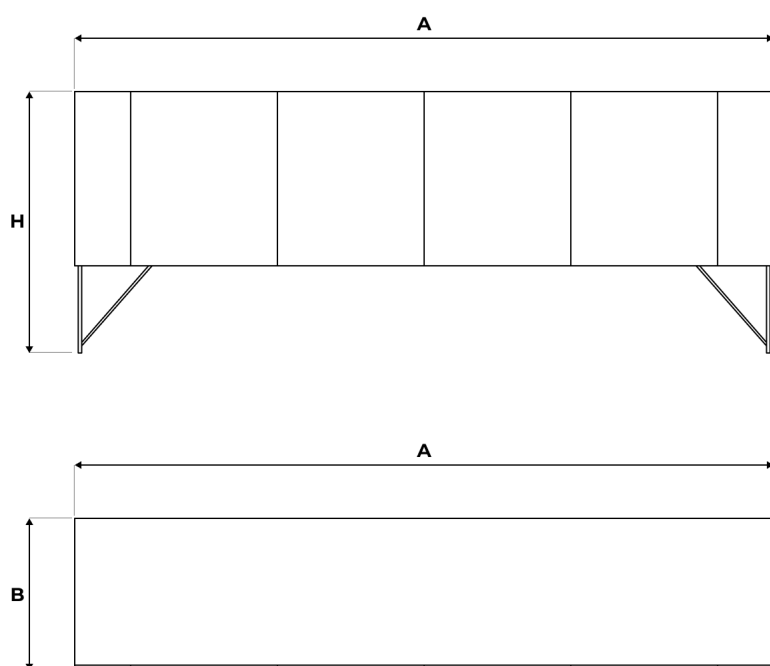

APT

ART

Технические характеристики

Артикул	Модель	Н, мм	А, мм	В, мм
PD02D16045	АРТ	855	1600	450
PD02D18045	АРТ	855	1800	450
PD02D20045	АРТ	855	2000	450

Схема изделия

Детали и дополнительное оборудование

Элегантный дизайн