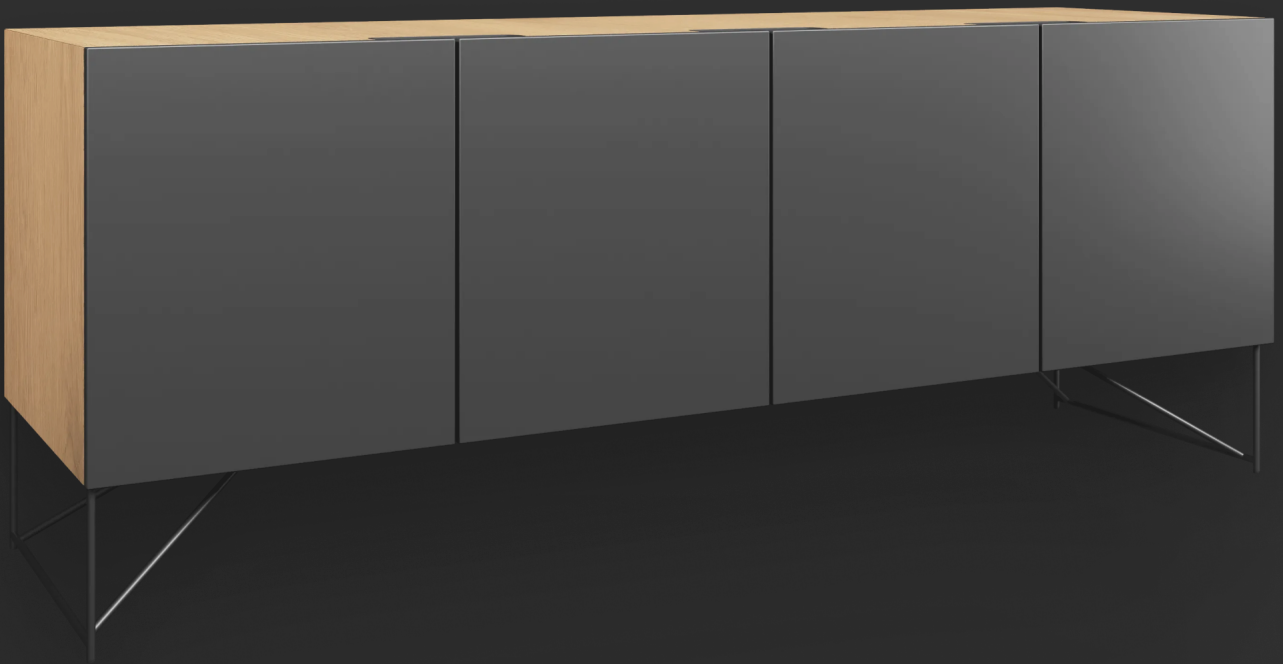

APT

ART

Технические характеристики

Артикул	Модель	Н, мм	А, мм	В, мм
PD02D16045	АРТ	855	1600	450
PD02D18045	АРТ	855	1800	450
PD02D20045	АРТ	855	2000	450

Схема изделия

Детали и дополнительное оборудование

Элегантный дизайн

Создается благодаря сочетанию тонкого металлического основания и деревянных панелей, а также множеству изящных деталей.

Скрытые ручки

Удобные и стильно спрятанные ручки создадут условия для беспрепятственного доступа к вашим вещам.

Качественная фурнитура

Наша фурнитура произведена с учетом высоких стандартов качества, обеспечивая долговечность и надежность в использовании.

Палитра цветов основания

RAL 9005
JET BLACK

RAL 7024
GRAPHITE GREY