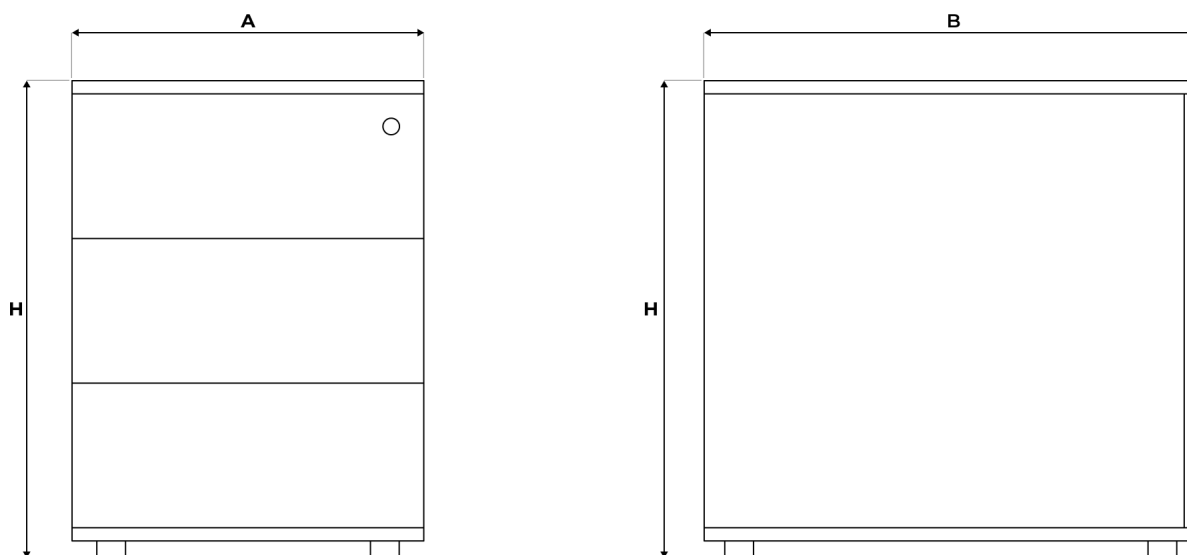

Технические характеристики

Артикул	Модель	Н, мм	А, мм	В, мм	Количество отделений
S03D638604	ПРОКСИ	638	430	600	4
S03D638603	ПРОКСИ	638	430	600	3
S03D51603	ПРОКСИ	510	430	600	3
S03D51602	ПРОКСИ	510	430	600	2
S03D72604	ПРОКСИ	720	430	600	4
S03D72805	ПРОКСИ	720	430	600	5
S03D72804	ПРОКСИ	720	430	600	4

ВАЖНО: При необходимости параметры стола могут изменяться, а так же материалы отделки и вся сопутствующая фурнитура

Схема изделия