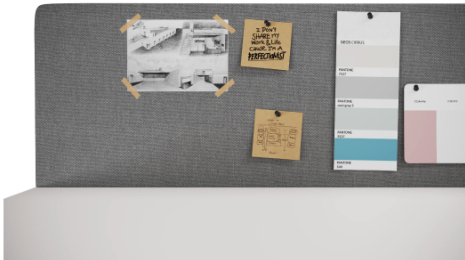

Комплекс аксессуаров, с которым стол заиграет совершенно новыми красками. Комплекс может включать в себя: беспроводную зарядку "WorkFlow Charge", различные вариации розеточных блоков, а также вырез для пропуска кабелей

Опора "Лепесток"

Инженерной и эстетической доминантой стола является уникальная опора «Лепесток». Ее форма, плавно и динамично расширяющаяся от пола к столешнице, рождает два ключевых преимущества: визуальная легкость и фундаментальная устойчивость.