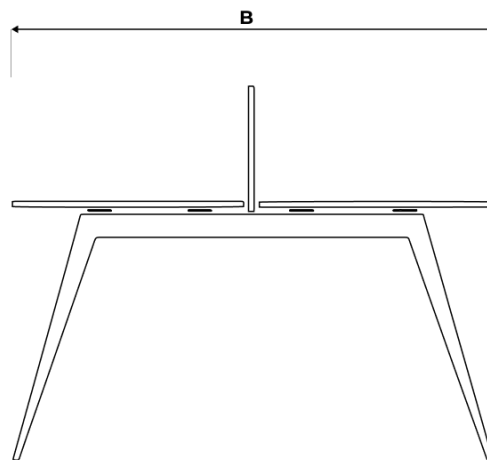

ЛОТОС

LOTUS

Артикул	Рабочих мест	Модель	А, мм	В, мм	Н, мм	Толщина*, мм
B04D120144		ЛОТОС	1200	1440	750	25
B04D140144		ЛОТОС	1400	1440	750	25
B04D160144		ЛОТОС	1600	1440	750	25
B04D160164		ЛОТОС	1600	1640	750	25
B04D280144		ЛОТОС	2800	1440	750	25
B04D320144		ЛОТОС	3200	1440	750	25
B04D320164		ЛОТОС	3200	1640	750	25
B04D420144		ЛОТОС	4200	1440	750	25
B04D480144		ЛОТОС	4800	1440	750	25
B04D480164		ЛОТОС	4800	1640	750	25

ВАЖНО: При необходимости параметры стола могут изменяться, а так же материалы отделки и вся сопутствующая фурнитура

* Толщина столешницы

Схема изделия

Детали и дополнительное оборудование

Удобство и технологичность

Опора "Лепесток"

Инженерной и эстетической доминантой стола является уникальная опора «Лепесток». Ее форма, плавно и динамично расширяющаяся от пола к столешнице, рождает два ключевых преимущества: визуальная легкость и фундаментальная устойчивость.