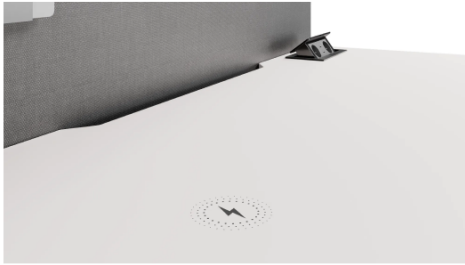

Детали и дополнительное оборудование

Удобство и технологичность

Комплекс аксессуаров, с которым стол заиграет совершенно новыми красками. Комплекс может включать в себя: беспроводную зарядку "WorkFlow Charge", различные вариации розеточных блоков, а также вырез для пропуска кабелей