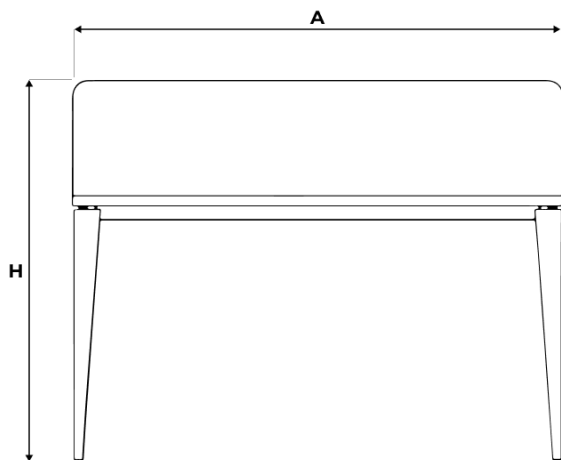

Артикул	Рабочих мест	Модель	А, мм	В, мм	Н, мм	Толщина*, мм
B04D120144		ЛОТОС	1200	1440	750	25
B04D140144		ЛОТОС	1400	1440	750	25
B04D160144		ЛОТОС	1600	1440	750	25
B04D160164		ЛОТОС	1600	1640	750	25
B04D280144		ЛОТОС	2800	1440	750	25
B04D320144		ЛОТОС	3200	1440	750	25
B04D320164		ЛОТОС	3200	1640	750	25
B04D420144		ЛОТОС	4200	1440	750	25
B04D480144		ЛОТОС	4800	1440	750	25
B04D480164		ЛОТОС	4800	1640	750	25

ВАЖНО: При необходимости параметры стола могут изменяться, а так же материалы отделки и вся сопутствующая фурнитура

* Толщина столешницы

Схема изделия