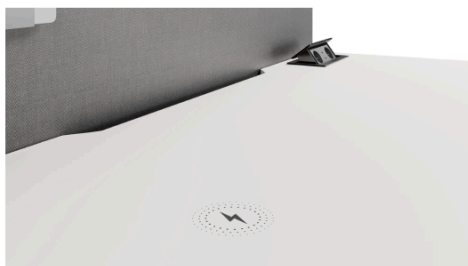

Детали и дополнительное оборудование

Удобство и технологичность

Комплекс аксессуаров, с которым стол заиграет совершенно новыми красками. Комплекс может включать в себя: беспроводную зарядку "WorkFlow Charge", различные вариации розеточных блоков, а также вырез для пропуска кабелей