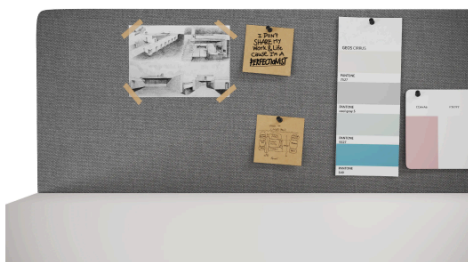

Комплекс аксессуаров, с которым стол заиграет совершенно новыми красками. Комплекс может включать в себя: беспроводную зарядку "WorkFlow Charge", различные вариации розеточных блоков, а также вырез для пропуска кабелей