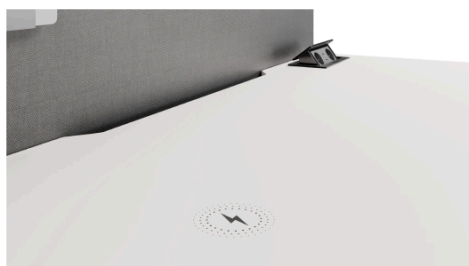

ВАЖНО: При необходимости параметры стола могут изменяться, а так же материалы отделки и вся сопутствующая фурнитура

* Толщина столешницы

Схема изделия

Акустический щит "Noise Breaker"

Наслаждайтесь спокойной атмосферой благодаря тканевой шумоизоляционной панели. Этот стильный элемент не только украшает стол, но и позволяет вам сосредоточиться на важных задачах без отвлекающих шумов

Основание

Опоры Frame задают ритм всему рабочему пространству. Их строение — это торжество строгой геометрии: утолщенный колоннообразный профиль обеспечивает абсолютную устойчивость без утяжеления силуэта.

Удобство и технологичность

Комплекс аксессуаров, с которым стол заиграет совершенно новыми красками. Комплекс может включать в себя: беспроводную зарядку "WorkFlow Charge", различные вариации розеточных блоков, а также вырез для пропуска кабелей