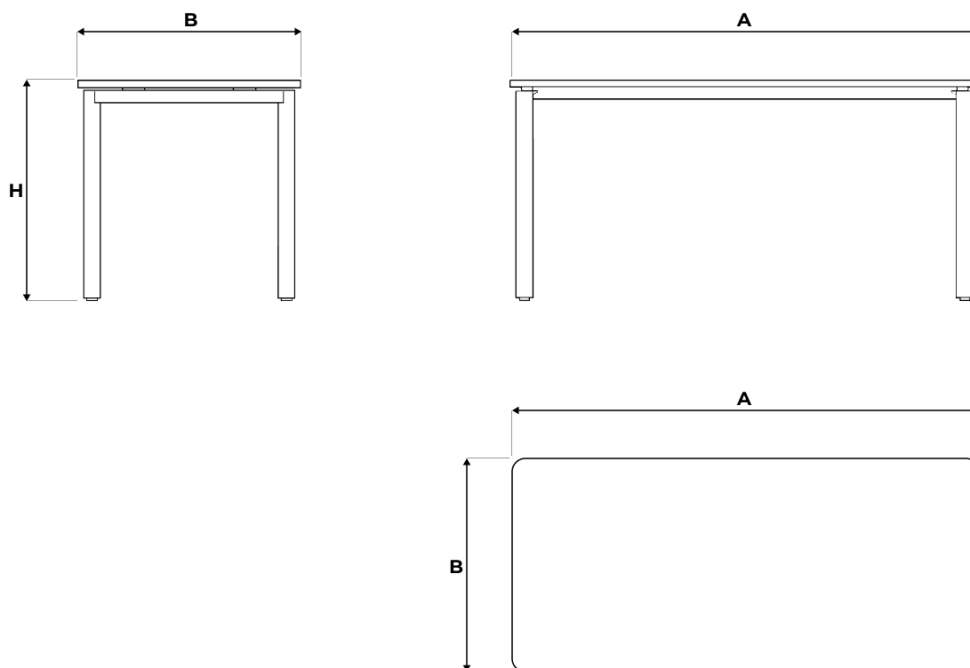

Технические характеристики

Артикул	Модель	А, мм	В, мм	Н, мм	Толщина*, мм
T05D70120	ФРЕЙМ	1200	700	750	25
T05D70140	ФРЕЙМ	1400	700	750	25
T05D70150	ФРЕЙМ	1500	700	750	25
T05D80160	ФРЕЙМ	1600	800	750	25
T05D80180	ФРЕЙМ	1800	800	750	25

ВАЖНО: При необходимости параметры стола могут изменяться, а так же материалы отделки и вся сопутствующая фурнитура

* Толщина столешницы

Схема изделия